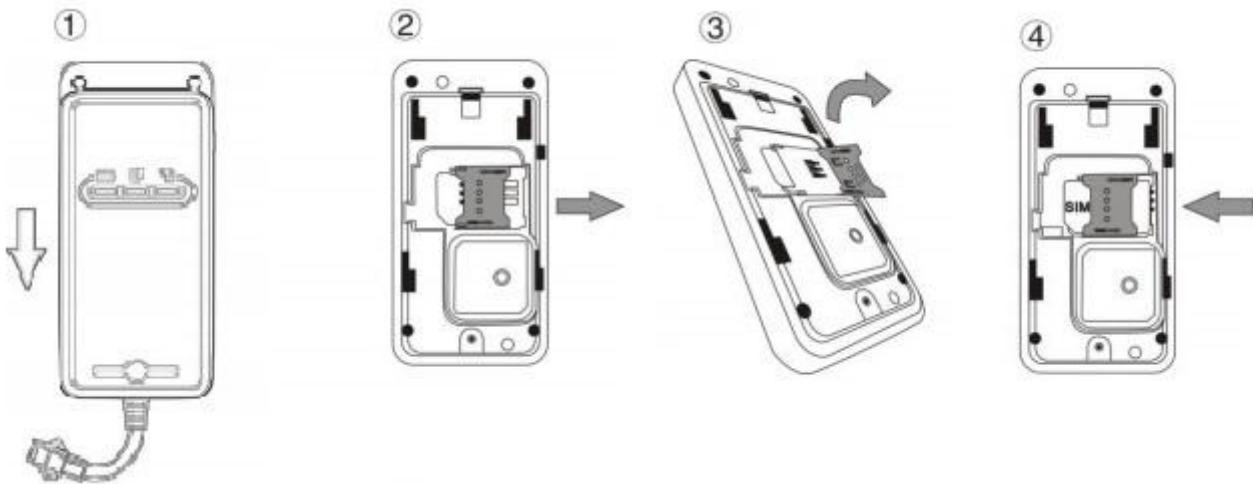

Concox TR02

Használati útmutató a gyors beállításhoz

1,- SIM kártya beállítása

- Mobil telefonunkba helyezve PIN - kódot ne kérjen.
- Rendelkezésre álljon elegendő egyenleg.
- A SIM kártyán internet elérhetőség legyen (online követéshez szükséges).
- Hívásátirányítás, és a hangposta ki legyen kapcsolva.
- SIM kártyán lévő SMS-eket töröljük.

2,- SIM kártyát a trackerbe helyezzük. A zöld fény jelzi a GSM hálózat aktiválódását pár perc múlva.

3,- A trackert a járműhöz csatlakoztatjuk.

- A járműben olyan helyet keressünk, hogy az előlapjával az égbolt felé nézve, fém lap ne akadályozza a műholdak vételében. A tracker nem vízálló.
- Készüléket a jármű elektromos hálózatához csatlakoztatjuk a mellékelt kábellel. A piros a jármű akkumulátorának pozitív pólusához, a fekete pedig a negatív polaritású testre kapcsolódjon.
- Kontroll lámpák üzenet információjáról a részletes leírásból bővebben is tájékozódhatunk. (a lámpák, a készülék oldalán lévő kapcsolóval ki-be kapcsolhatók)

A tracker funkcióinak beállítása SMS kommunikációhoz.

- Ilyenkor a mobiltelefonunkról küldünk SMS parancsot a trackerbe helyezett SIM kártya telefonszámára, a tracker pedig válasz SMS üzenetet küld mobiltelefonunkra.
- ügyeljünk arra, hogy pontosan a megadott karaktereket írjuk az SMS-be.